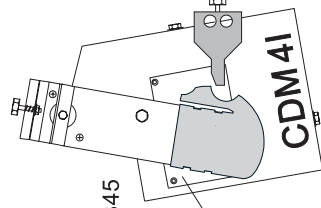

0038553

0038345

player  
0038937

0046858

Zentrierung  
0047869

player  
0046652

Umbausatz/ Conversion kit:

- 0034829 kleiner Greifarm  
small gripper arm
- 0042813 großer Greifarm  
template gripper arm