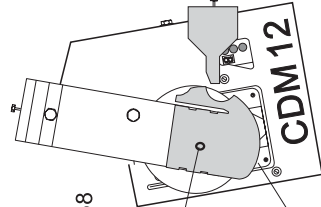

0038553

0038345

player  
0038937

0046858

Zentrierung  
0047869

player  
0046652

Umbausatz/ Conversion kit:

- 0034829 kleiner Greifarm  
small gripper arm
- 0042813 großer Greifarm  
template gripper arm