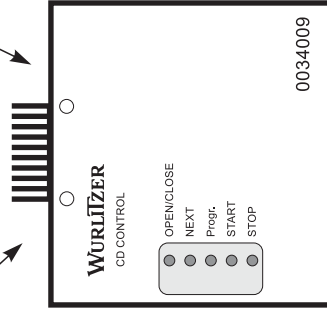

0038553

0038345

player  
0038937

0046858

Zentrierung  
0047869

player  
0046652

Umbausatz/ Conversion kit:

- 0034829 kleiner Greifarm  
small gripper arm
- 0042813 großer Greifarm  
template gripper arm

SCC 40315  
(0029101)  
Beschriftung grün  
Cover printing green  
Eprom Programm 2.xx (2.18)

SCC 0040264  
Beschriftung braun  
Cover printing brown  
Eprom Programm 3.08

SCC 0040264  
Beschriftung braun  
Cover printing brown  
Eprom Programm 3.09 (or higher)