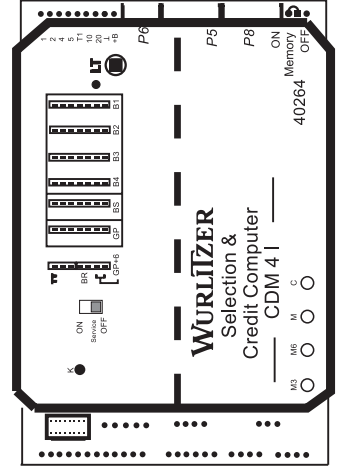

SCC 0040264
Beschriftung braun
Cover printing brown
Eprom Programm 3.08