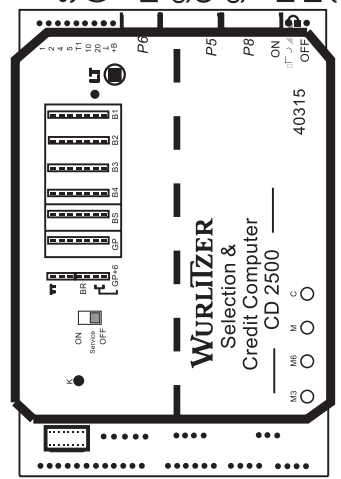

CDM 3 / 4S

CDM 4i

CDM 12

serial number:

32010606

32042432

35033857

0028651

0038553

0038345

player  
0038937

0046858

Zentrierung  
0047869

player  
0046652

Umbausatz/ Conversion kit:

- 0034829 kleiner Greifarm  
small gripper arm
- 0042813 großer Greifarm  
template gripper arm