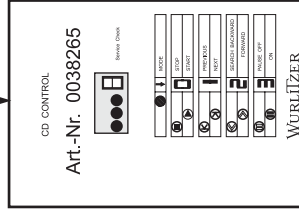

0038553

0038345

player  
0038937

0046858

Zentrierung  
0047869

player  
0046652

Umbausatz/ Conversion kit:

- 0034829 kleiner Greifarm  
small gripper arm
- 0042813 großer Greifarm  
template gripper arm