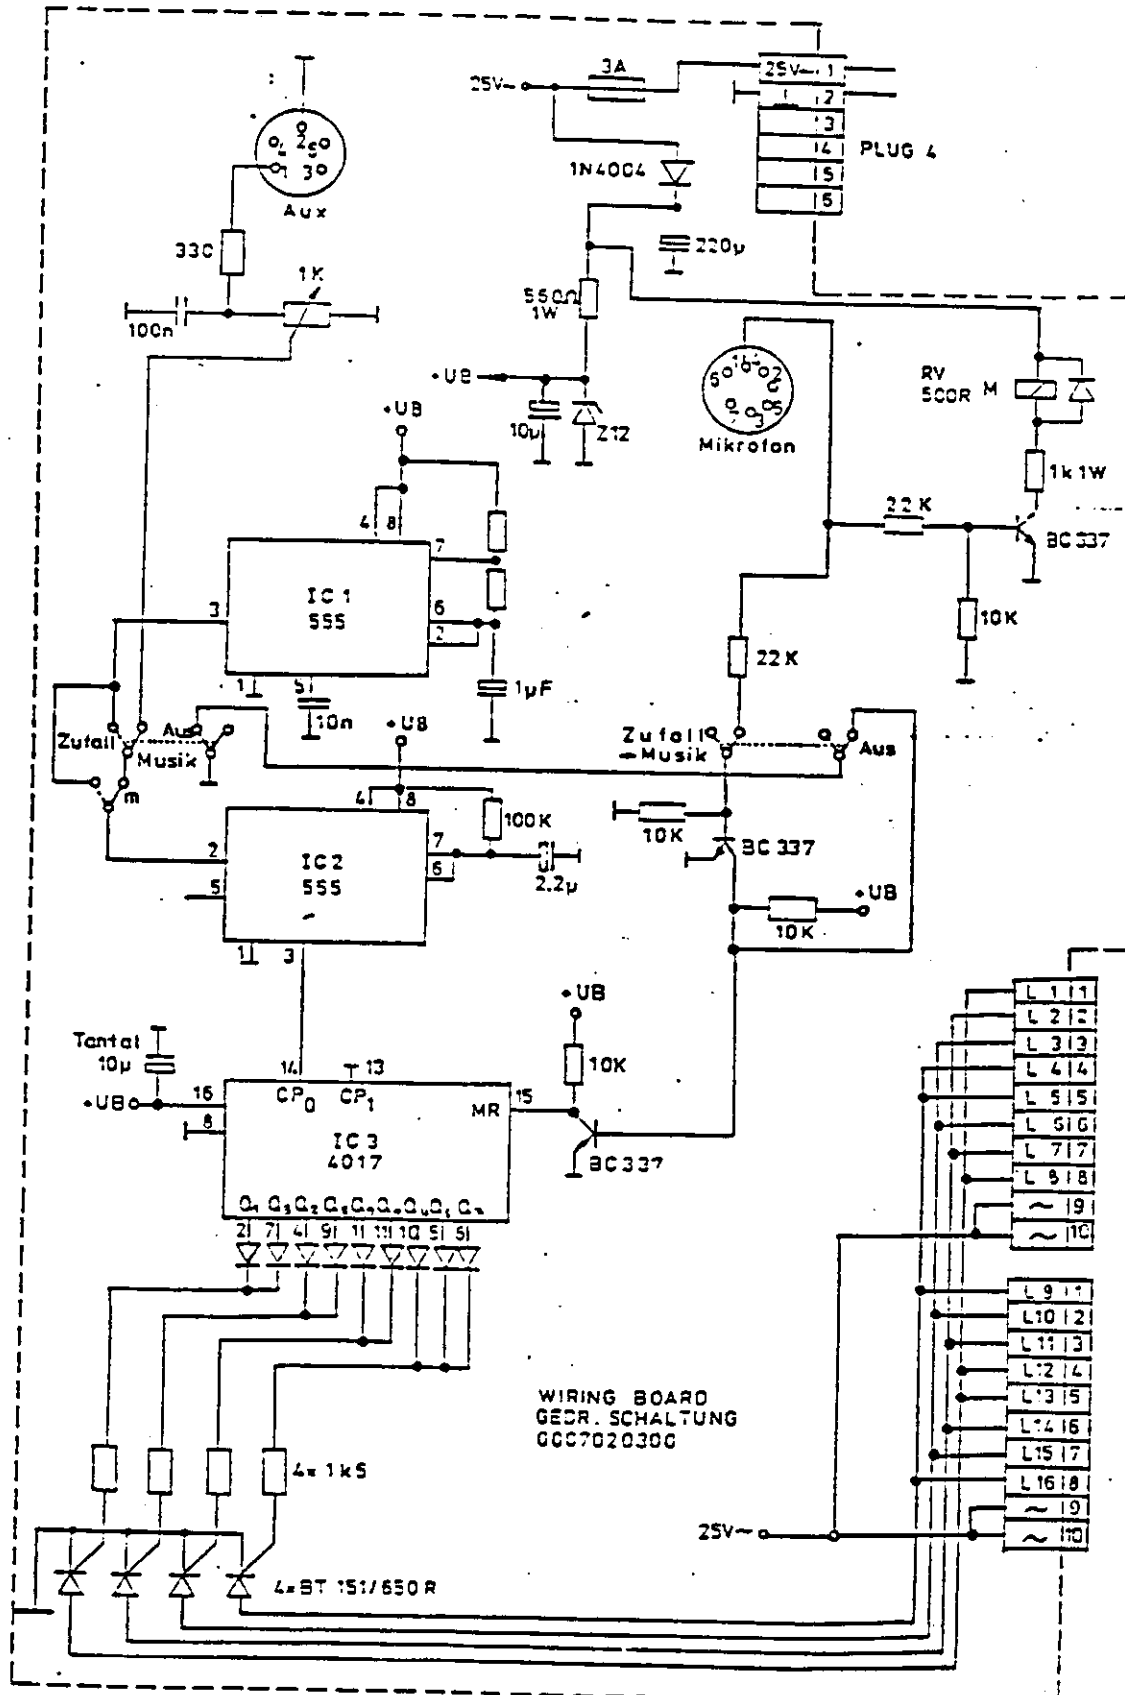

Zufall • Light control at random  
 Musik • Light control by rhythm

Auftrag		Oberfläche	
<p>Bitte Folie (Gross) 97 436 1 besorgen für diese Umwertung des Rechte verhalten. Fernschreiben, die Mitteilung über Temperatur sind im Sinne durch Empfänger oder Dritte zu streichen und wird gestrichelt verfahren.</p>			
Nr.			
Dat.			
<p>DEUTSCHE WÜRLLIZER G.m.B.H. Helfferstr.</p>		<p>Produktionsjahr 1980</p>	<p>DIN 7188 Mittel</p>
<p>Werkzeug-Werkzeug WIRING DIAGRAM Animated Lightshow Schaltplan Lichtorgel 7075 USA Zeichnung Nr. 4 00 9 2.000-07 (3) Gezeichnet Geprüft</p>		<p>Home Tisch</p>	