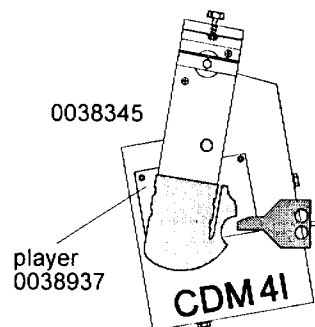

CDM 3 / 4S

CDM 4i

CDM 12

serial number: → 32010606

→ 32042432

→ 35033857

Umbausatz/ Conversion kit:

- 0034829 kleiner Greifarm
small gripper arm
- 0042813 großer Greifarm
template gripper arm

SCC 40315
(0029101)
Beschriftung
grün
Cover printing
green
Eprom
Programm
2.xx (2.18)

SCC 0040264
Beschriftung
braun
Cover printing
brown
Eprom
Programm
3.08

SCC 0040264
Beschriftung
braun
Cover printing
brown
Eprom
Programm
3.09 (or higher)