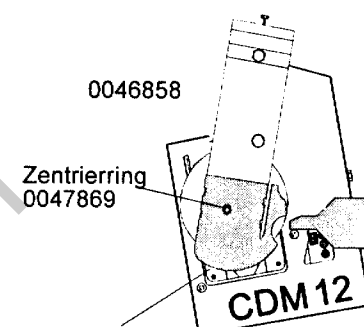

CDM 3 / 4S

CDM 4i

CDM 12

serial number: → 32010606

→ 32042432

→ 35033857

Umbausatz/ Conversion kit:

- 0034829 kleiner Greifarm
small gripper arm
- 0042813 großer Greifarm
template gripper arm

WURLITZER
Technische Information
TI-MA-121
V/96 neu

Deutsche Wurlitzer GmbH
Niederdorf 5
D-33351 Stemwede-Levern
Telefon (05745) 28-0
Telefax (05745) 28320