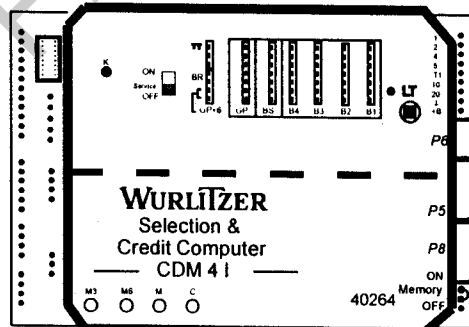

CDM 3 / 4S

CDM 4i

CDM 12

serial number: → 32010606

→ 32042432

→ 35033857

Umbausatz/ Conversion kit:

- 0034829 kleiner Greifarm
small gripper arm
- 0042813 großer Greifarm
template gripper arm

SCC 40315
(0029101)
Beschriftung
grün
Cover printing
green
Eprom
Programm
2.xx (2.18)

SCC 0040264
Beschriftung
braun
Cover printing
brown
Eprom
Programm
3.08

SCC 0040264
Beschriftung
braun
Cover printing
brown
Eprom
Programm
3.09 (or higher)