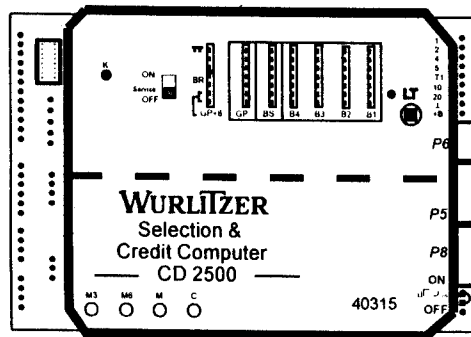

CDM 3 / 4S

CDM 4i

CDM 12

serial number: → 32010606

→ 32042432

→ 35033857

Umbausatz/ Conversion kit:

- 0034829 kleiner Greifarm
small gripper arm
- 0042813 großer Greifarm
template gripper arm

SCC 40315
(0029101)
Beschriftung
grün
Cover printing
green
Eprom
Programm
2.xx (2.18)

SCC 0040264
Beschriftung
braun
Cover printing
brown
Eprom
Programm
3.08

SCC 0040264
Beschriftung
braun
Cover printing
brown
Eprom
Programm
3.09 (or higher)