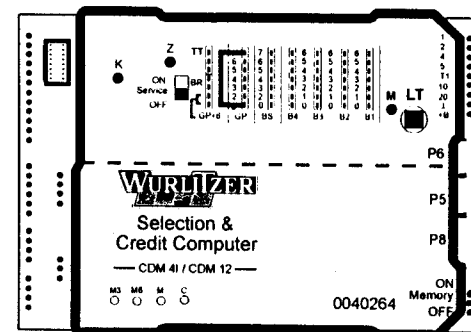

CDM 3 / 4S

CDM 4i

CDM 12

serial number: → 32010606

→ 32042432

→ 35033857

Umbausatz/ Conversion kit:

- 0034829 kleiner Greifarm
small gripper arm
- 0042813 großer Greifarm
template gripper arm

SCC 40315
(0029101)
Beschriftung
grün
Cover printing
green
Eprom
Programm
2.xx (2.18)

SCC 0040264
Beschriftung
braun
Cover printing
brown
Eprom
Programm
3.08

SCC 0040264
Beschriftung
braun
Cover printing
brown
Eprom
Programm
3.09 (or higher)