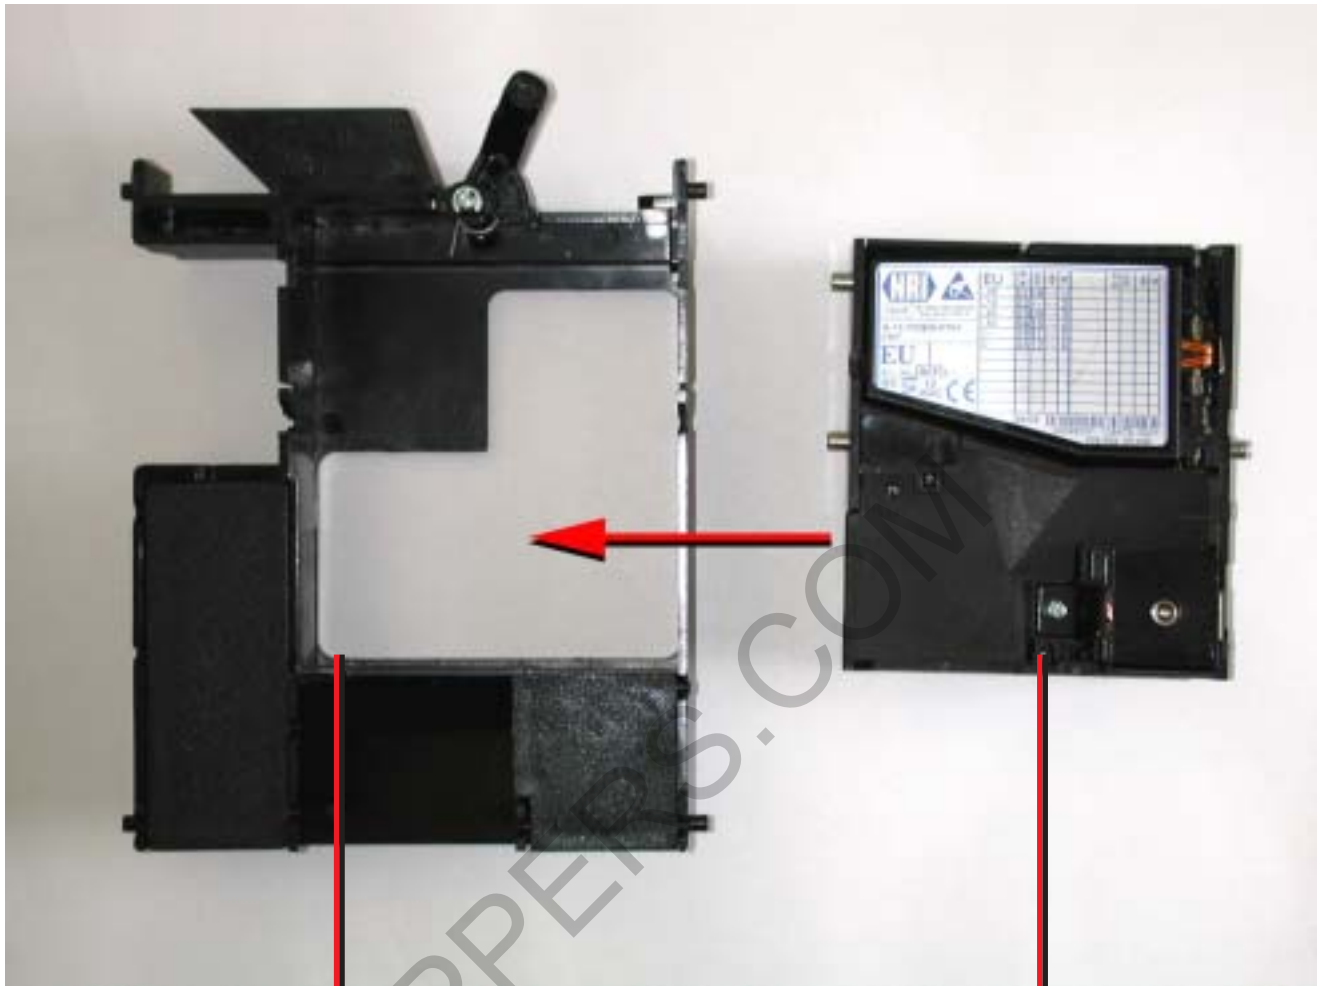

Coins can now be disabled via the DIP switches on the coin acceptor.

Les pièces de monnaie peuvent être désactivées à l'aide de DIP basculés directement sur le monnayeur et non plus maintenant à l'interface.

Bei Einsatz von 3,5" Münzprüfern ist der Adapter, Artikel-Nr. 0060450, eingebaut.

In case of operation with a 3.5" coin acceptor, the adaptor, part no. 0060450, is installed.

Pour fonctionner avec un monnayeur 3,5", l'adaptateur, art. no. 0060450, doit être installé.