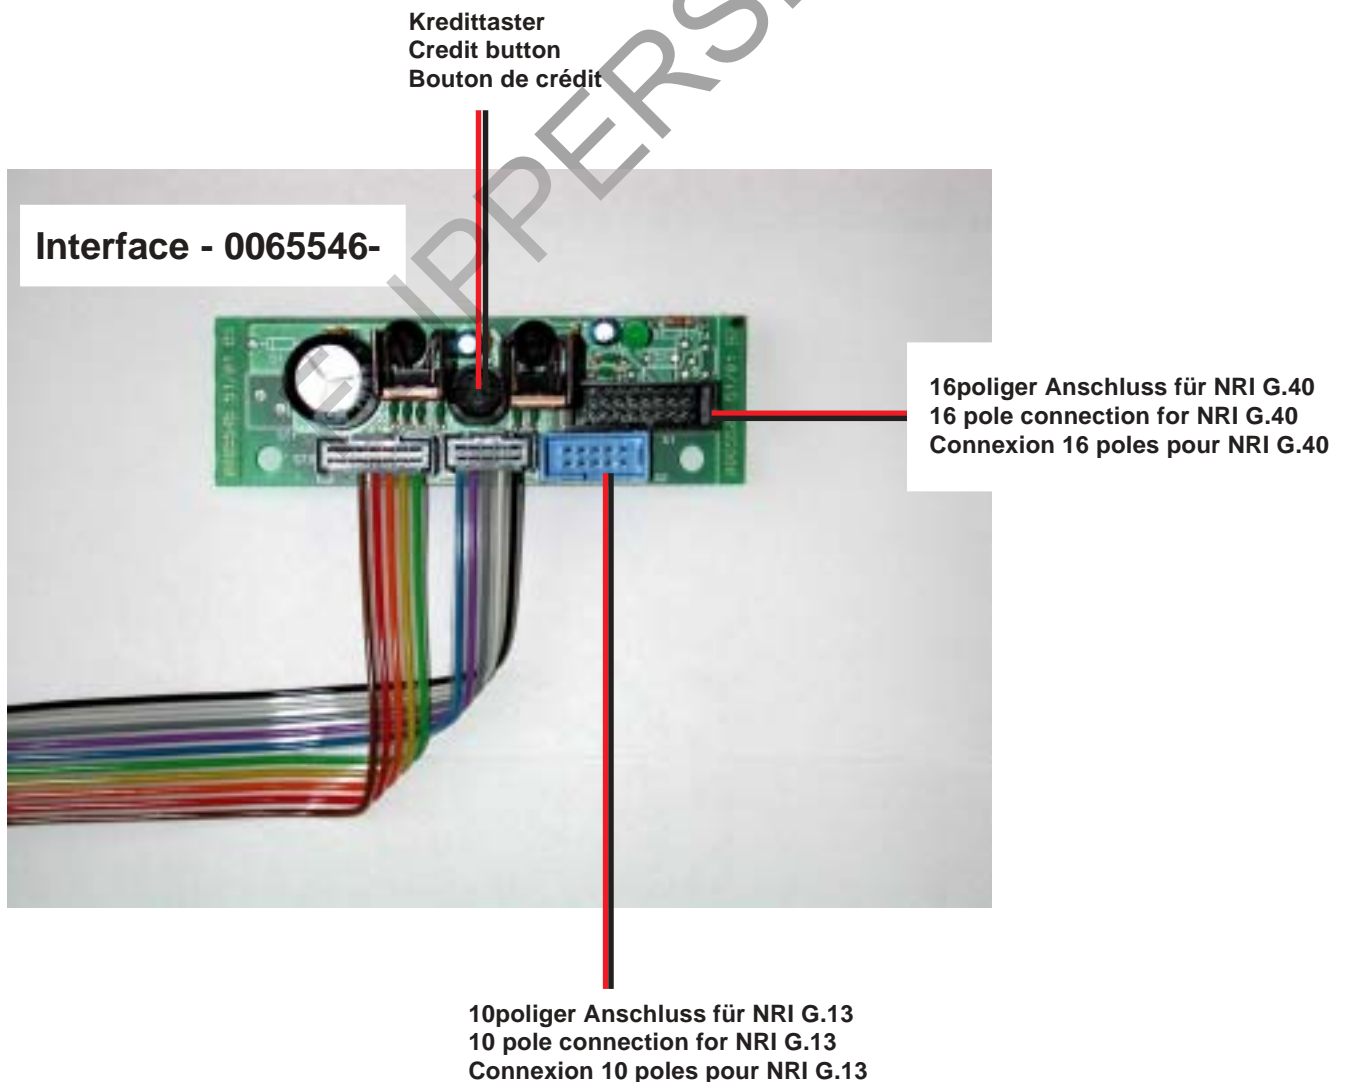

Change of coin acceptors and interface

Echange de monnayeurs et d'interface

Ab sofort werden je nach Verfügbarkeit Münzprüfer der Serie NRI G.13 oder G.40 eingebaut.

With immediate effect any equipment supplied fitted with NRI coin acceptors will be either G.13 or G.40 depending on availability.

A partir de maintenant, des monnayeurs NRI des séries G.13 ou G.40 seront installés selon disponibilités.

Beide Münzprüfer oder auch kompatible können am neuen Zwischenadapter (Interface) angeschlossen werden.

The new interface 0065546 is compatible with both versions.

Ces 2 types de monnayeurs ou compatibles peuvent être connectés au nouvel interface.

Das Sperren einzelner Münzen erfolgt über DIP-Schalter am Münzprüfer.

Coins can now be disabled via the DIP switches on the coin acceptor.

Les pièces de monnaie peuvent être désactivées à l'aide de DIP basculés directement sur le monnayeur et non plus maintenant à l'interface.