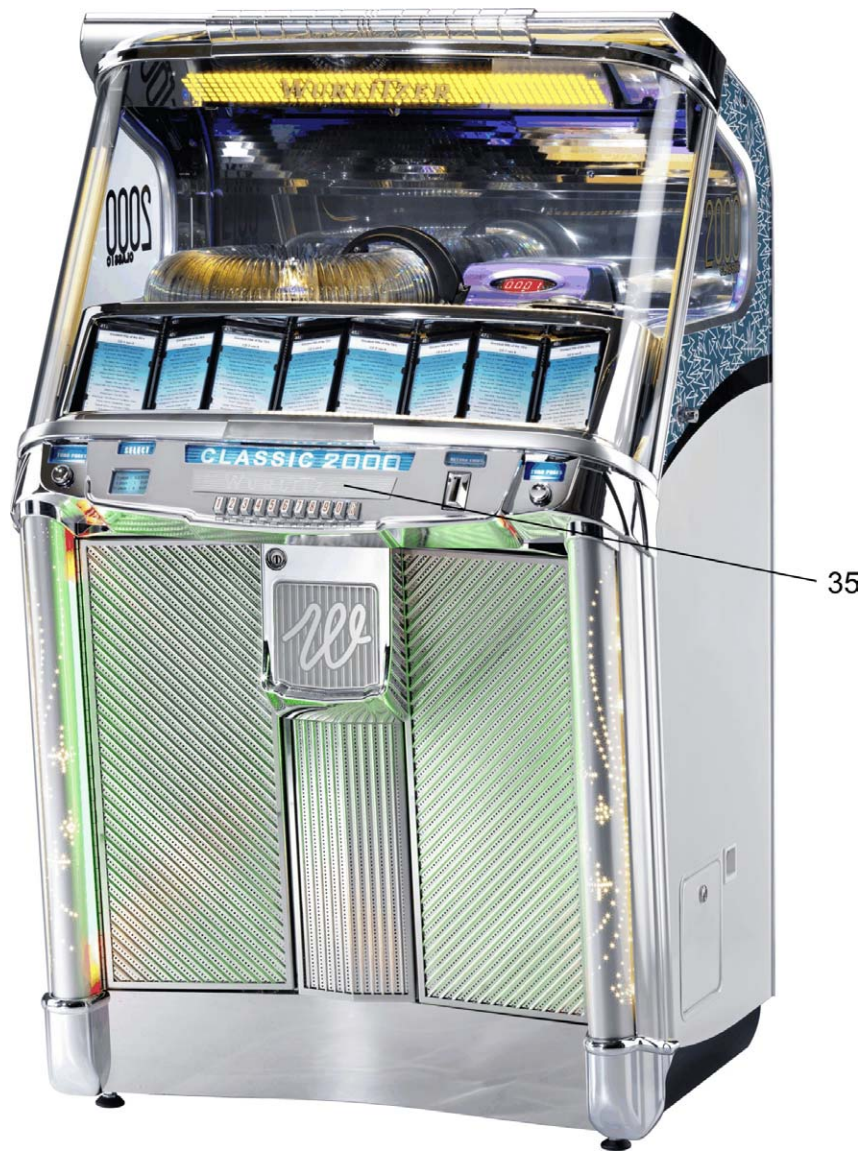

Bezeichnung	Description	Description	Classic 2100	Classic 2000
1	Scheibe, rechts	Glass, RH	Plaque de verre, droite	0075591	0081257
2	Scheibe, mitte	Glass, middle	Plaque de verre, milieu	0075593	0075593
3	Scheibe, links	Glass, LH	Plaque de verre, gauche	0075592	0081258
4	Zierteil, oben links	Top trim, LH	Enjoliveur en haut, gauche	0079905	0079905
5	Zierteil, oben mitte	Top trim, middle	Enjoliveur en haut, milieu	0079903	0079903
6	Zierteil, oben rechts	Top trim, RH	Enjoliveur en haut, droit	0079904	0079904
7	Zylinderschloss	Cylinder lock	Serrure cylindrique	0076930	0076930
	Zierteil Tastatur vollständig	Adornment keyboard compl.	Enjoliveur clavier compl.	0078822	0081260
8	Zierteil Tastatur, mitte	Adornment keyboard, middle	Enjoliveur clavier, milieu	0079911	0079911
9	Zierteil Tastatur, rechts	Adornment keyboard, RH	Enjoliveur clavier, droit	0079910	0079910
10	Zierteil Tastatur, links	Adornment keyboard, LH	Enjoliveur clavier, gauche	0079909	0079909
11	Blende Classic, Plexi	Panel Classic, plexi	Plaque Classic, plexi	0075833	0081256
12	Blende, Select	Panel Select	Plaque Select	0078600	0078600
13	Schild, Wappen/Einwurf	Label	Etiquette	0078433	0080874
14	Rückgabeknopf	Return button	Bouton retour monnaie	0075811	0075811
15	Münzeinwurf	Coin insertion	Insertion monnaie	0076248	0076248
16	Blende, Insert/Return Coins	Panel Insert/Return Coins	Plaque Insert/Return Coins	0075834	0080629
17	Schild, links	Screen, LH	Etiquette gauche	0080243	0080624
18	Schild, rechts	Screen, RH	Etiquette droite	0075810	0080625
35	Tastenabdeckung	Keyboard cover	Couvercle de clavier	nv	0080626